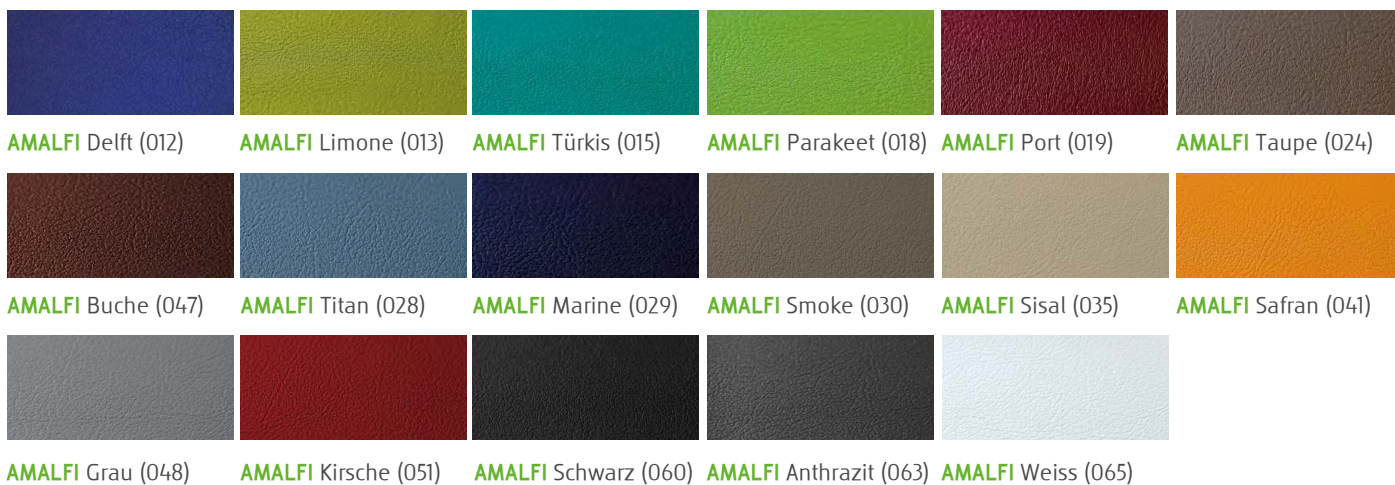

- ✓ Hohe Kratz- und Abriebfestigkeit
- ✓ Frei von Phthalate
- ✓ Desinfektionsmittelbeständig

Die neuen Trendfarben

Kunstleder PANDORIA PLUS

- ✓ Biokompatibilität nach DIN EN ISO 10993
- ✓ Sehr langlebige Qualität
- ✓ Schwerentflammbar
- ✓ Hohe UV-Beständigkeit

Pandoria Platin (79)

Pandoria Feuer (80)

Pandoria Royal (81)

Pandoria Schoko (82)

Pandoria Schwarz (83)

Kunstleder SILEATHER

- ✓ Sehr weiche und hautfreundliche Oberfläche
- ✓ Biokompatibilität nach DIN EN ISO 10993
- ✓ Schwerentflammbar
- ✓ PVC, PUR und Lösungsmittel frei
- ✓ Frei von Phthalate

SILEATHER Sisal (045)

SILEATHER Kirsche (054)

SILEATHER Limone (055)

SILEATHER Delft (056)

SILEATHER Delfin (057)

SILEATHER Saphir (058)

SILEATHER Grau (059)

SILEATHER Kaschmir (062)